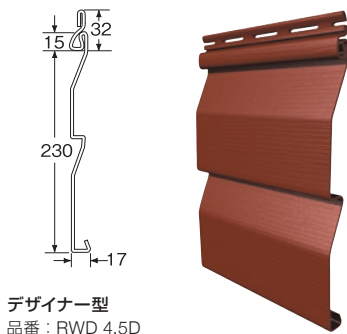

サイディング 本体／役物

役物はグレインシリーズ (p39～) に共通です (但し、新s-マウント、新f-マウント、サポートボードを除く)

New Color Scape ニューカラースケープ

トラディショナル型
品番：RWD 4.5T

デザイナー型
品番：RWD 4.5D

Royal Yokobari ロイヤル よこ張り

トラディショナル型
品番：RCD 4T

デザイナー型
品番：RCD 4D

Royal Tatebari ロイヤル たて張り

縦張り・Sタイプ
品番：RSD5VS

縦張り・Wタイプ
品番：RWBB

出隅

品番：034 UWOCB

入隅

品番：078 MIP

Jチャンネル

※ホワイトのみ

角形コーナーキャップ

品番：CC 05N

※寸法図 (単位：mm)

新f-マウント

品番：SD-M30504001

※ホワイトのみ

ロイヤルよこ張りトラディショナル型専用

新s-マウント

品番：SD-M30101001

※ホワイトのみ

各シリーズ共用

サポートボード

品番：SD-SB (PE製 耐候仕様)

※ホワイトのみ

ロイヤルよこ張りトラディショナル型専用