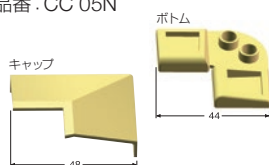

Royal Tatebari ロイヤル たて張り

縦張り・Sタイプ
品番：RSD5VS

縦張り・Wタイプ
品番：RWBB

出隅

品番：034 UWOCB

入隅

品番：078 MIP

Jチャンネル

品番：034 MJC

ワイドJチャンネル

品番：078 WMJCWH

※ホワイトのみ

トリム

品番：MFT

スターター

品番：SS 01

※ホワイトのみ

角形コーナーキャップ

品番：CC 05N

※寸法図 (単位：mm)

新f-マウント

品番：SD-M30504001

※ホワイトのみ

ロイヤルよこ張りトラディショナル型専用