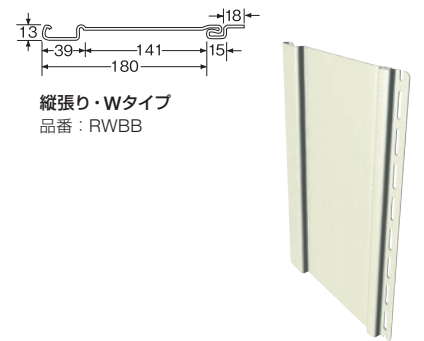

サイディング 本体／役物

役物はグレインシリーズ (p39～) に共通です (但し、新s-マウント、新f-マウント、サポートボードを除く)

New Color Scape ニューカラースケープ

トラディショナル型
品番：RWD 4.5T

デザイナー型
品番：RWD 4.5D

Royal Yokobari ロイヤル よこ張り

トラディショナル型
品番：RCD 4T

デザイナー型
品番：RCD 4D

Royal Tatebari ロイヤル たて張り

縦張り・Sタイプ
品番：RSD5VS

縦張り・Wタイプ
品番：RWBB

出隅

品番：034 UWOCB

入隅

品番：078 MIP

Jチャンネル

※ホワイトのみ

角形コーナーキャップ

品番：CC 05N

※寸法図 (単位：mm)

新f-マウント

品番：SD-M30504001

※ホワイトのみ

ロイヤルよこ張りトラディショナル型専用

新s-マウント

品番：SD-M30101001

※ホワイトのみ

各シリーズ共用

サポートボード

品番：SD-SB (PE製 耐候仕様)

※ホワイトのみ

ロイヤルよこ張りトラディショナル型専用