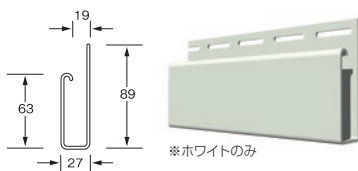

ワイドJチャンネル

品番：078 WMJCWH

※ホワイトのみ