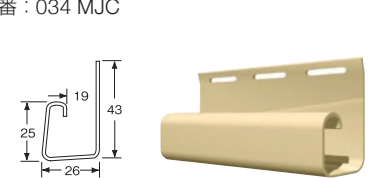

Royal Tatebari ロイヤル たて張り

縦張り・Sタイプ
品番：RSD5VS

縦張り・Wタイプ
品番：RWBB

出隅

品番：034 UWOCB

入隅

品番：078 MIP

Jチャンネル

品番：034 MJC

ワイドJチャンネル

品番：078 WMJCWH

※ホワイトのみ

トリム

品番：MFT

スターター

品番：SS 01

※ホワイトのみ

角形コーナーキャップ

品番：CC 05N

※寸法図 (単位：mm)

新f-マウント

品番：SD-M30504001

※ホワイトのみ

ロイヤルよこ張りトラディショナル型専用