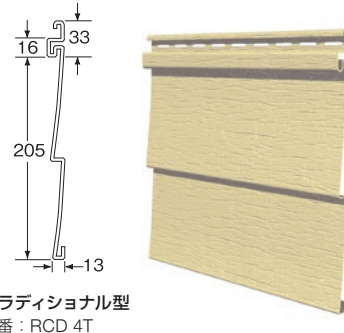

サイディング 本体／役物

役物はグレインシリーズ (p39～) に共通です (但し、新s-マウント、新f-マウント、サポートボードを除く)

New Color Scape ニューカラースケープ

トラディショナル型
品番：RWD 4.5T

デザイナー型
品番：RWD 4.5D

Royal Yokobari ロイヤル よこ張り

トラディショナル型
品番：RCD 4T

デザイナー型
品番：RCD 4D

Royal Tatebari ロイヤル たて張り

縦張り・Sタイプ
品番：RSD5VS

縦張り・Wタイプ
品番：RWBB

出隅

品番：034 UWOCB

入隅

品番：078 MIP

Jチャンネル

※ホワイトのみ

角形コーナーキャップ

品番：CC 05N

※寸法図 (単位：mm)

新f-マウント

品番：SD-M30504001

※ホワイトのみ

ロイヤルよこ張りトラディショナル型専用

新s-マウント

品番：SD-M30101001

※ホワイトのみ

各シリーズ共用

サポートボード

品番：SD-SB (PE製 耐候仕様)

※ホワイトのみ

ロイヤルよこ張りトラディショナル型専用