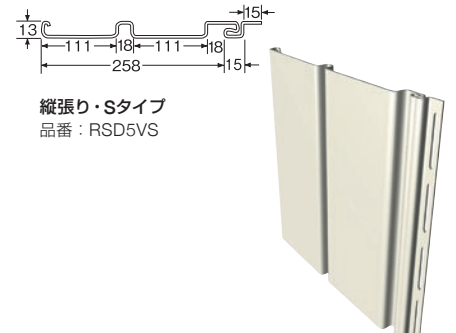

サイディング 本体／役物

役物はグレインシリーズ (p39～) に共通です (但し、新s-マウント、新f-マウント、サポートボードを除く)

New Color Scape ニューカラースケープ

トラディショナル型
品番：RWD 4.5T

デザイナー型
品番：RWD 4.5D

Royal Yokobari ロイヤル よこ張り

トラディショナル型
品番：RCD 4T

デザイナー型
品番：RCD 4D

Royal Tatebari ロイヤル たて張り

縦張り・Sタイプ
品番：RSD5VS

縦張り・Wタイプ
品番：RWBB

出隅

品番：034 UWOCB

入隅

品番：078 MIP

Jチャンネル

※ホワイトのみ

角形コーナーキャップ

品番：CC 05N

※寸法図 (単位：mm)

新f-マウント

品番：SD-M30504001

※ホワイトのみ

ロイヤルよこ張りトラディショナル型専用

新s-マウント

品番：SD-M30101001

※ホワイトのみ

各シリーズ共用

サポートボード

品番：SD-SB (PE製 耐候仕様)

※ホワイトのみ

ロイヤルよこ張りトラディショナル型専用