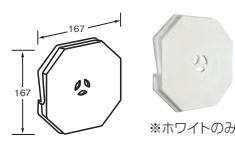

Royal Tatebari ロイヤル たて張り

縦張り・Sタイプ
品番：RSD5VS

縦張り・Wタイプ
品番：RWBB

出隅

品番：034 UWOCB

入隅

品番：078 MIP

Jチャンネル

※ホワイトのみ

角形コーナーキャップ

品番：CC 05N

※寸法図 (単位：mm)

新f-マウント

品番：SD-M30504001

※ホワイトのみ

ロイヤルよこ張りトラディショナル型専用