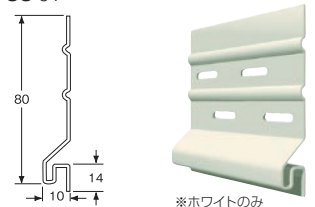

Royal Tatebari ロイヤル たて張り

縦張り・Sタイプ
品番：RSD5VS

縦張り・Wタイプ
品番：RWBB

出隅

品番：034 UWOCB

入隅

品番：078 MIP

Jチャンネル

品番：034 MJC

ワイドJチャンネル

品番：078 WMJCWH

※ホワイトのみ

トリム

品番：MFT

スターター

品番：SS 01

※ホワイトのみ

角形コーナーキャップ

品番：CC 05N

※寸法図 (単位：mm)

新f-マウント

品番：SD-M30504001

※ホワイトのみ

ロイヤルよこ張りトラディショナル型専用