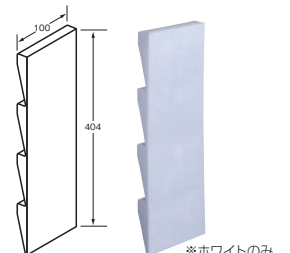

新s-マウント

品番：SD-M30101001

※ホワイトのみ

各シリーズ共用

サポートボード

品番：SD-SB (PE製 耐候仕様)

※ホワイトのみ

ロイヤルよこ張りトラディショナル型専用