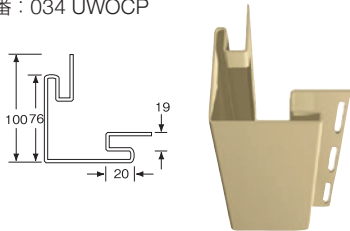

Royal Tatebari ロイヤル たて張り

縦張り・Sタイプ
品番：RSD5VS

縦張り・Wタイプ
品番：RWBB

出隅

品番：034 UWOCB

入隅

品番：078 MIP

Jチャンネル

品番：034 MJC

ワイドJチャンネル

品番：078 WMJCWH

※ホワイトのみ

トリム

品番：MFT

スターター

品番：SS 01

※ホワイトのみ

角形コーナーキャップ

品番：CC 05N

※寸法図 (単位：mm)

新f-マウント

品番：SD-M30504001

※ホワイトのみ

ロイヤルよこ張りトラディショナル型専用