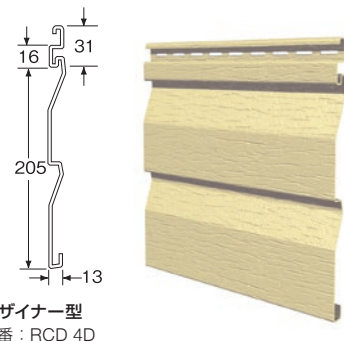

サイディング 本体／役物

役物はグレインシリーズ (p39～) に共通です (但し、新s-マウント、新f-マウント、サポートボードを除く)

New Color Scape ニューカラースケープ

トラディショナル型
品番：RWD 4.5T

デザイナー型
品番：RWD 4.5D

Royal Yokobari ロイヤル よこ張り

トラディショナル型
品番：RCD 4T

デザイナー型
品番：RCD 4D

Royal Tatebari ロイヤル たて張り

縦張り・Sタイプ
品番：RSD5VS

縦張り・Wタイプ
品番：RWBB

出隅

品番：034 UWOCB

入隅

品番：078 MIP

Jチャンネル

※ホワイトのみ

角形コーナーキャップ

品番：CC 05N

※寸法図 (単位：mm)

新f-マウント

品番：SD-M30504001

※ホワイトのみ

ロイヤルよこ張りトラディショナル型専用

新s-マウント

品番：SD-M30101001

※ホワイトのみ

各シリーズ共用

サポートボード

品番：SD-SB (PE製 耐候仕様)

※ホワイトのみ

ロイヤルよこ張りトラディショナル型専用