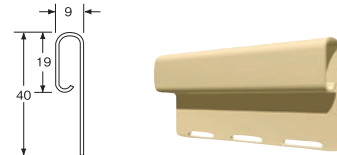

Royal Tatebari ロイヤル たて張り

縦張り・Sタイプ
品番：RSD5VS

縦張り・Wタイプ
品番：RWBB

出隅

品番：034 UWOCB

入隅

品番：078 MIP

Jチャンネル

品番：034 MJC

ワイドJチャンネル

品番：078 WMJCWH

※ホワイトのみ

トリム

品番：MFT

スターター

品番：SS 01

※ホワイトのみ

角形コーナーキャップ

品番：CC 05N

※寸法図 (単位：mm)

新f-マウント

品番：SD-M30504001

※ホワイトのみ

ロイヤルよこ張りトラディショナル型専用