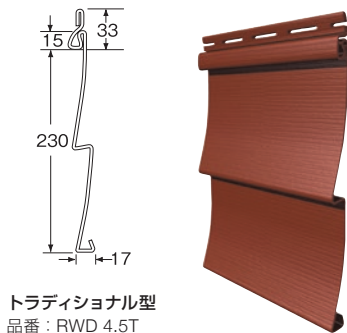

サイディング 本体／役物

役物はグレインシリーズ (p39～) に共通です (但し、新s-マウント、新f-マウント、サポートボードを除く)

New Color Scape ニューカラースケープ

トラディショナル型
品番：RWD 4.5T

デザイナー型
品番：RWD 4.5D

Royal Yokobari ロイヤル よこ張り

トラディショナル型
品番：RCD 4T

デザイナー型
品番：RCD 4D

Royal Tatebari ロイヤル たて張り

縦張り・Sタイプ
品番：RSD5VS

縦張り・Wタイプ
品番：RWBB

出隅

品番：034 UWOCB

入隅

品番：078 MIP

Jチャンネル

※ホワイトのみ

角形コーナーキャップ

品番：CC 05N

※寸法図 (単位：mm)

新f-マウント

品番：SD-M30504001

※ホワイトのみ

ロイヤルよこ張りトラディショナル型専用