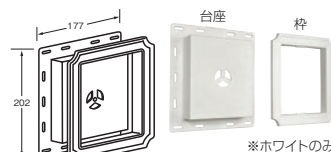

新s-マウント

品番：SD-M30101001

※ホワイトのみ

各シリーズ共用