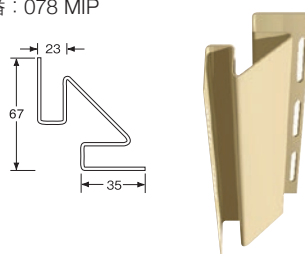

Royal Tatebari ロイヤル たて張り

縦張り・Sタイプ
品番：RSD5VS

縦張り・Wタイプ
品番：RWBB

出隅

品番：034 UWOCB

入隅

品番：078 MIP

Jチャンネル

品番：034 MJC

ワイドJチャンネル

品番：078 WMJCWH

※ホワイトのみ

トリム

品番：MFT

スターター

品番：SS 01

※ホワイトのみ

角形コーナーキャップ

品番：CC 05N

※寸法図 (単位：mm)

新f-マウント

品番：SD-M30504001

※ホワイトのみ

ロイヤルよこ張りトラディショナル型専用